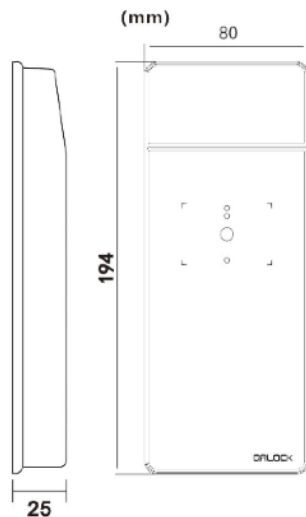

I NOSTRI PRODOTTI

CYBQRA

- Accesso con lettore QR code
- Si installa ovunque
- Non tocca le serrature esistenti
- Alimentazione basso voltaggio
- Si integra con gli incontri elettrici per lo sblocco della porta + relè
- Elegante e discreto
- Non usa internet.