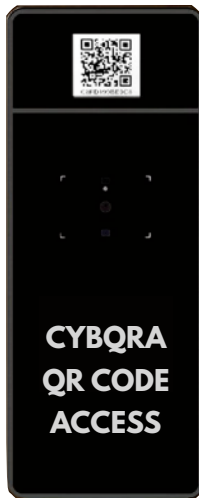

CYBLOCK QR

- ▶ Maniglie elettromeccaniche
- ▶ Lettore codice QR senza card
- ▶ Batterie tradizionali a lunga durata
- ▶ Maniglia interna antipanico
- ▶ Senza cambiare le serrature
- ▶ Sostituisce la maniglia esistente
- ▶ Funziona senza internet o APP

CYBOX QR

- ✓ Box chiavi si apre con codice QR
- ✓ da 6 a 255 box collegabili
- ✓ Installazione rapida
- ✓ Non serve internet
- ✓ Alimentato con rete elettrica
- ✓ Sicuro e discreto
- ✓ Si usa con il software CYBQRS o CYBSOFT per la piena automazione

CYBLOCK

- Maniglie elettromeccaniche
- Facile da usare per tutti
- Lettore RFID card o PIN numerico
- Batterie a lunga durata
- Maniglia interna antipanico
- Senza cambiare le serrature
- Sostituisce la maniglia esistente
- Funziona con CybSoft e CybQRS